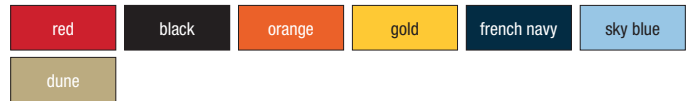

26.7030 SOL'S JUMP

600D polyester
Rucksack mit Signalstreifen; breites Mittelfach mit Doppelschieber, Vordertasche mit Reißverschluss, verstellbare, wattierte und verstärkte Träger, wattierter Rücken, Tragegriff aus Nylon; 31x41x24cm

onesize