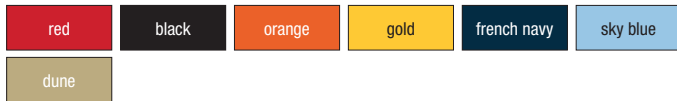

26.7020 SOL'S EXPRESS

600D polyester
Rucksack; geräumiges Mittelfach mit doppeltem Reißverschluss, 3 Reißverschlusstaschen vorne, MP3-Player Zugang, verstellbare, wattierte und verstärkte Träger, Tragegriff aus Nylon; 33x43x17cm

onesize